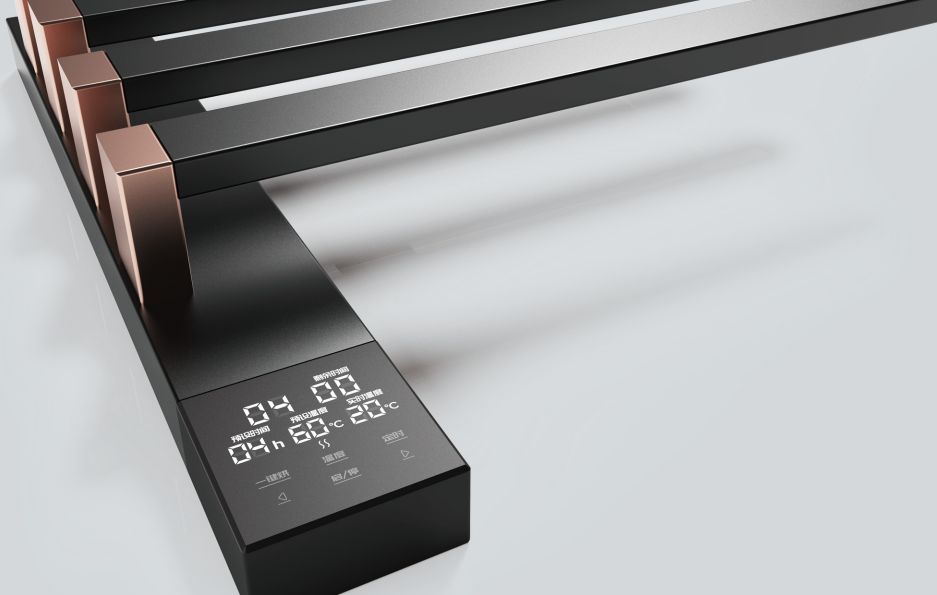

Intelligent electric towel rack
智能电热毛巾架