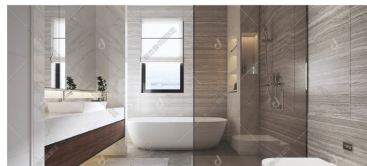

潮湿发霉
毛巾会滋生细菌

螨虫肆虐
螨虫滋生，引起皮
肤问题