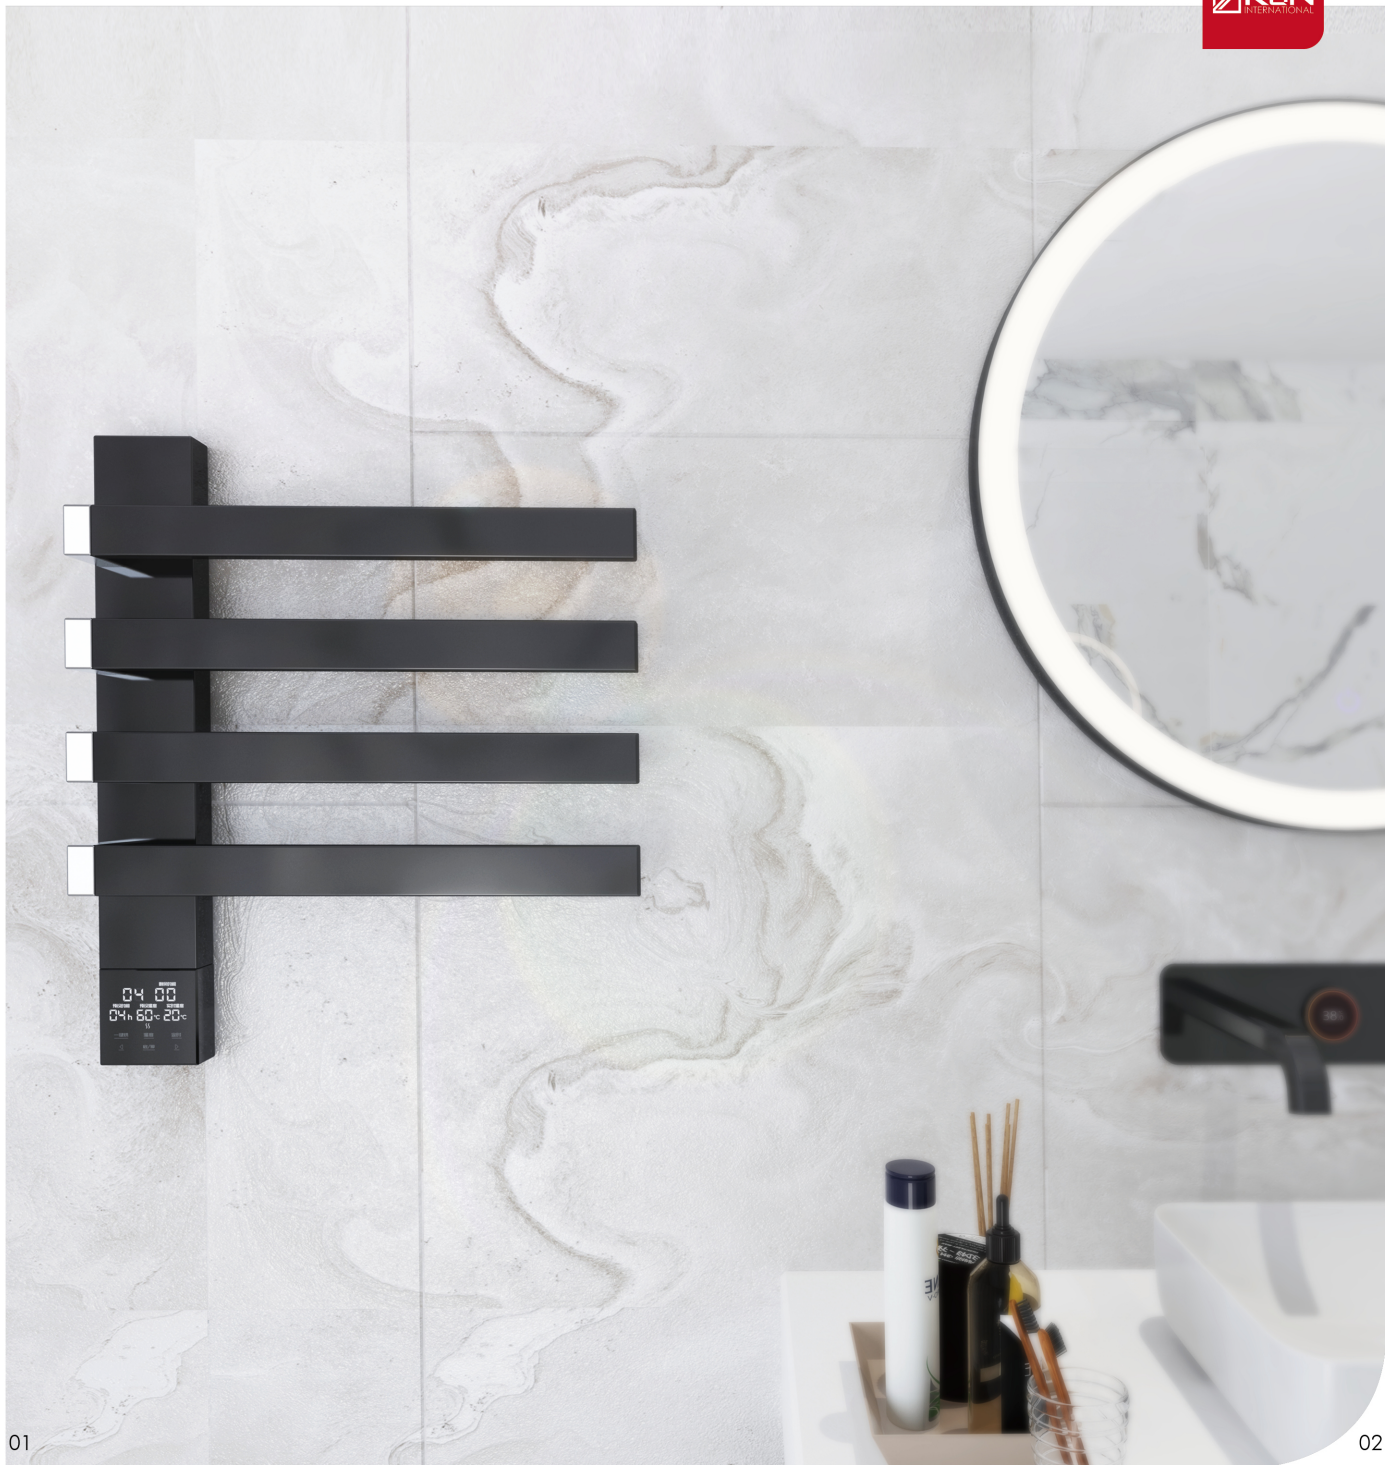

Intelligent electric towel rack

PROTECTING HEALTHY LIVING