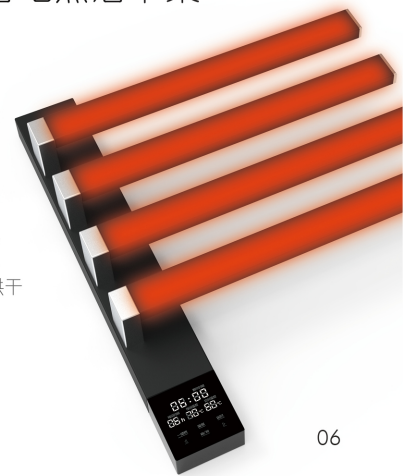

快速烘干 杀灭细菌

机器可调最高温度为 70°C，快速烘干
衣物、毛巾，杀灭细菌螨虫